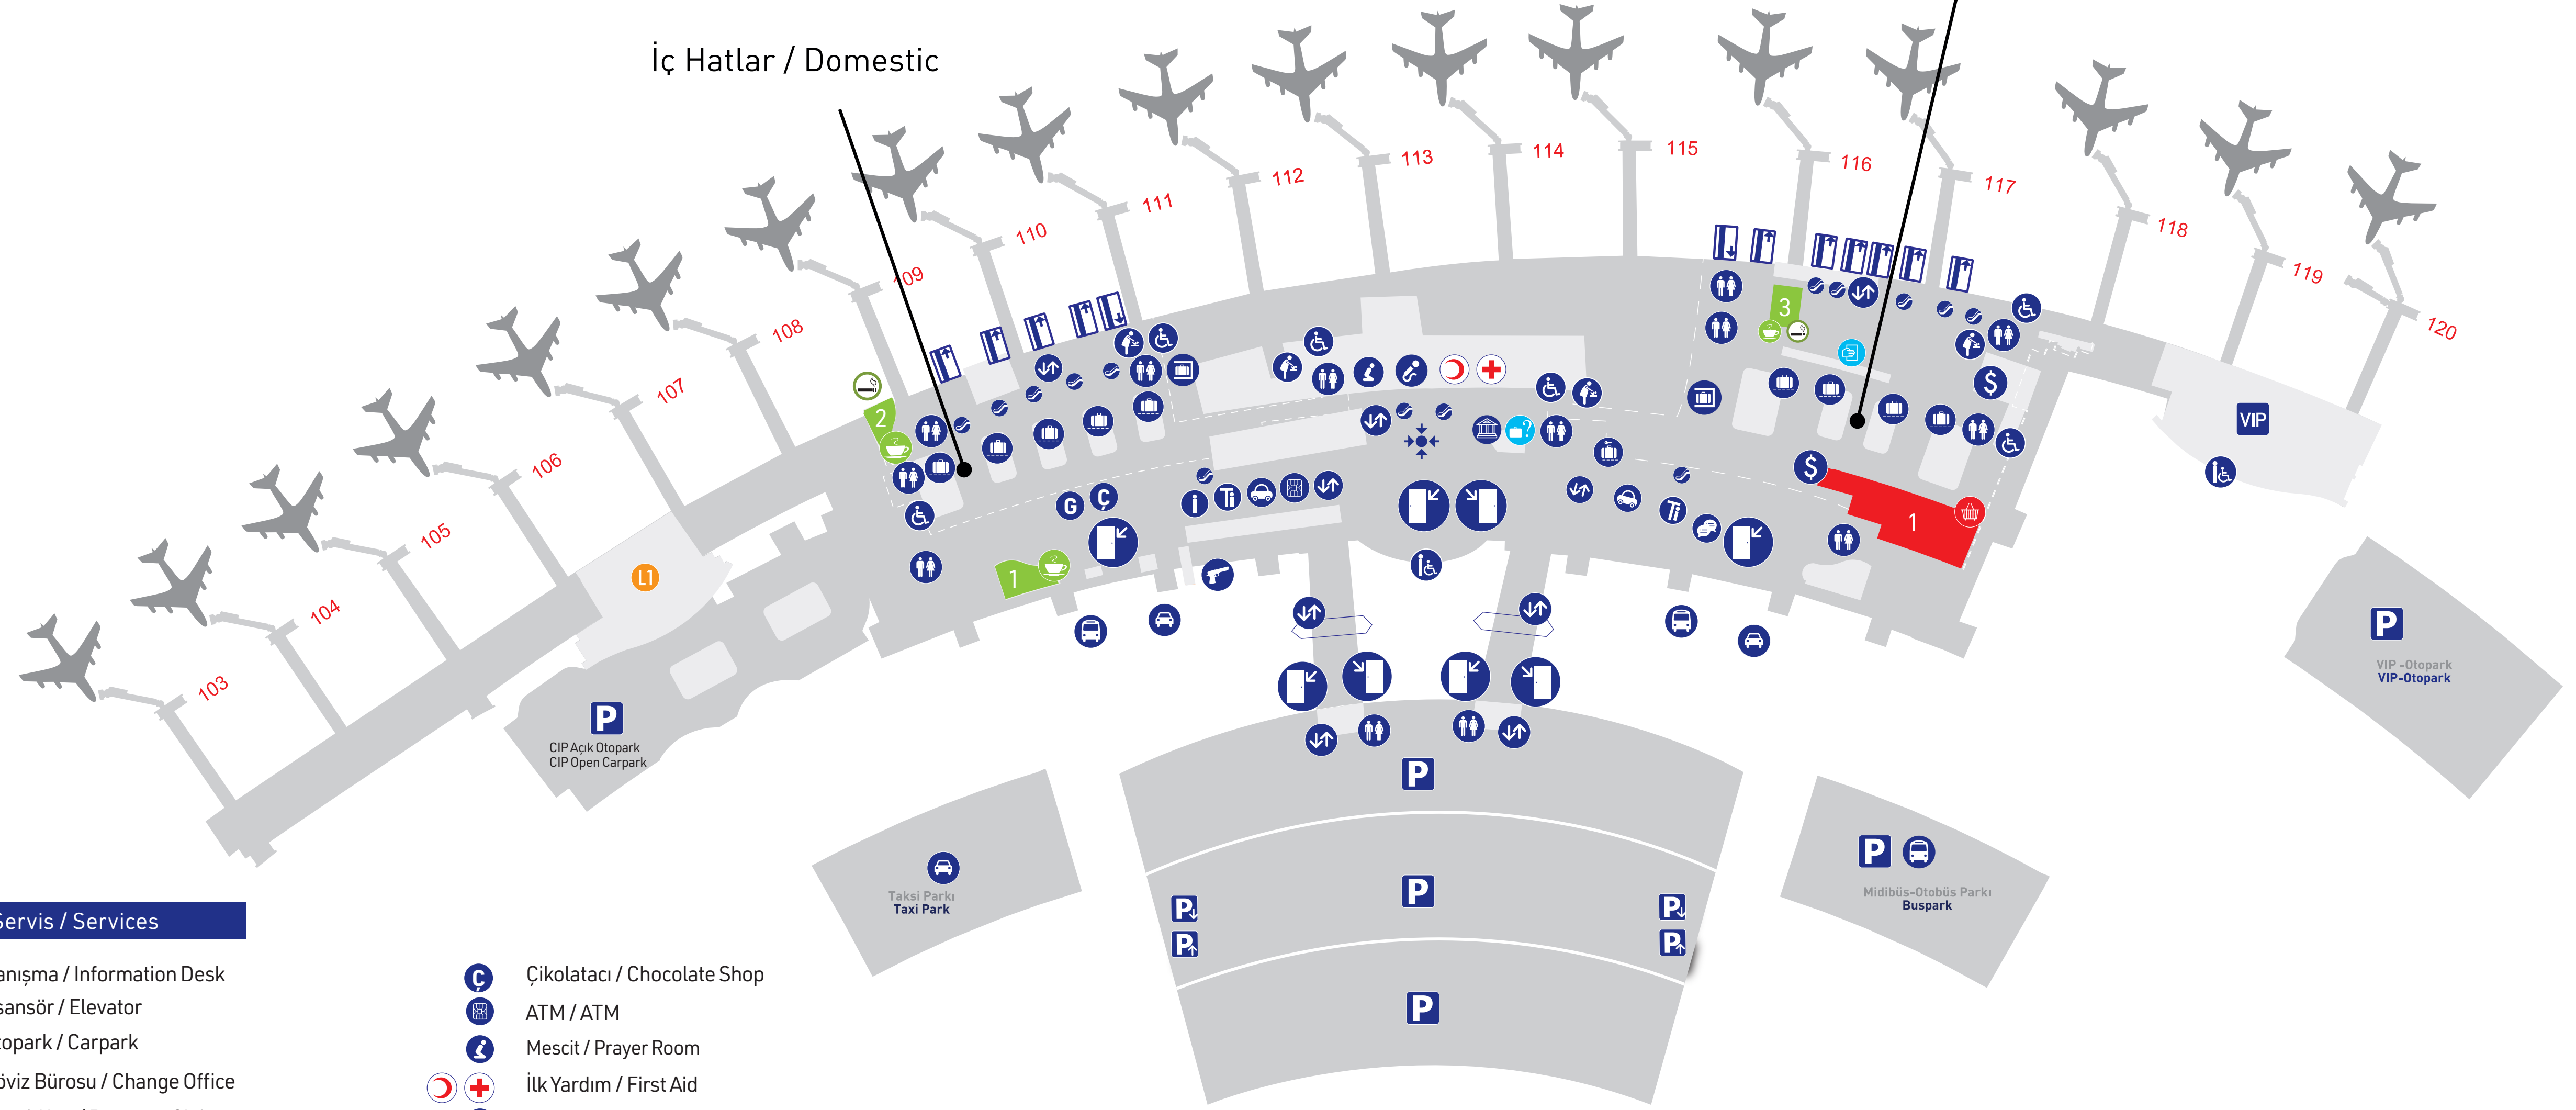

## Ankara Esenboğa Airport - Arrival Level

Dış Hatlar / International

İç Hatlar / Domestic

- Ç Çikolataçı / Chocolate Shop
- ATM / ATM
- Mescit / Prayer Room
- İlk Yardım / First Aid
- Konferans Salonu / Conference Hall
- Emanet / Left Luggage
- Kayıp Bagaj / Lost Luggage
- Taksi / Taxi
- Turizm Danışma / Tourist Information
- Buluşma Noktası / Meeting Point
- Busgate Giriş / Busgate Enter
- Busgate Çıkış / Busgate Exit
- Silah Teslim Masası / Weapon Delivery Desk
- Otobüs / Bus
- Banka / Bank
- Sigara İçme Alanı / Smoking Area
- İletişim

### L Lounge / Lounges

THY İç Hatlar CIP Lounge / THY Domestic CIP Lounge

### 1, 2, 3 Yiyecek ve İçecek / Food &

- 1 Cafe Nero
- 2 Seferi Cafe (Uzak Uçak / Busgate)
- 3 Needstop Café (Uzak Uçak / Busgate)