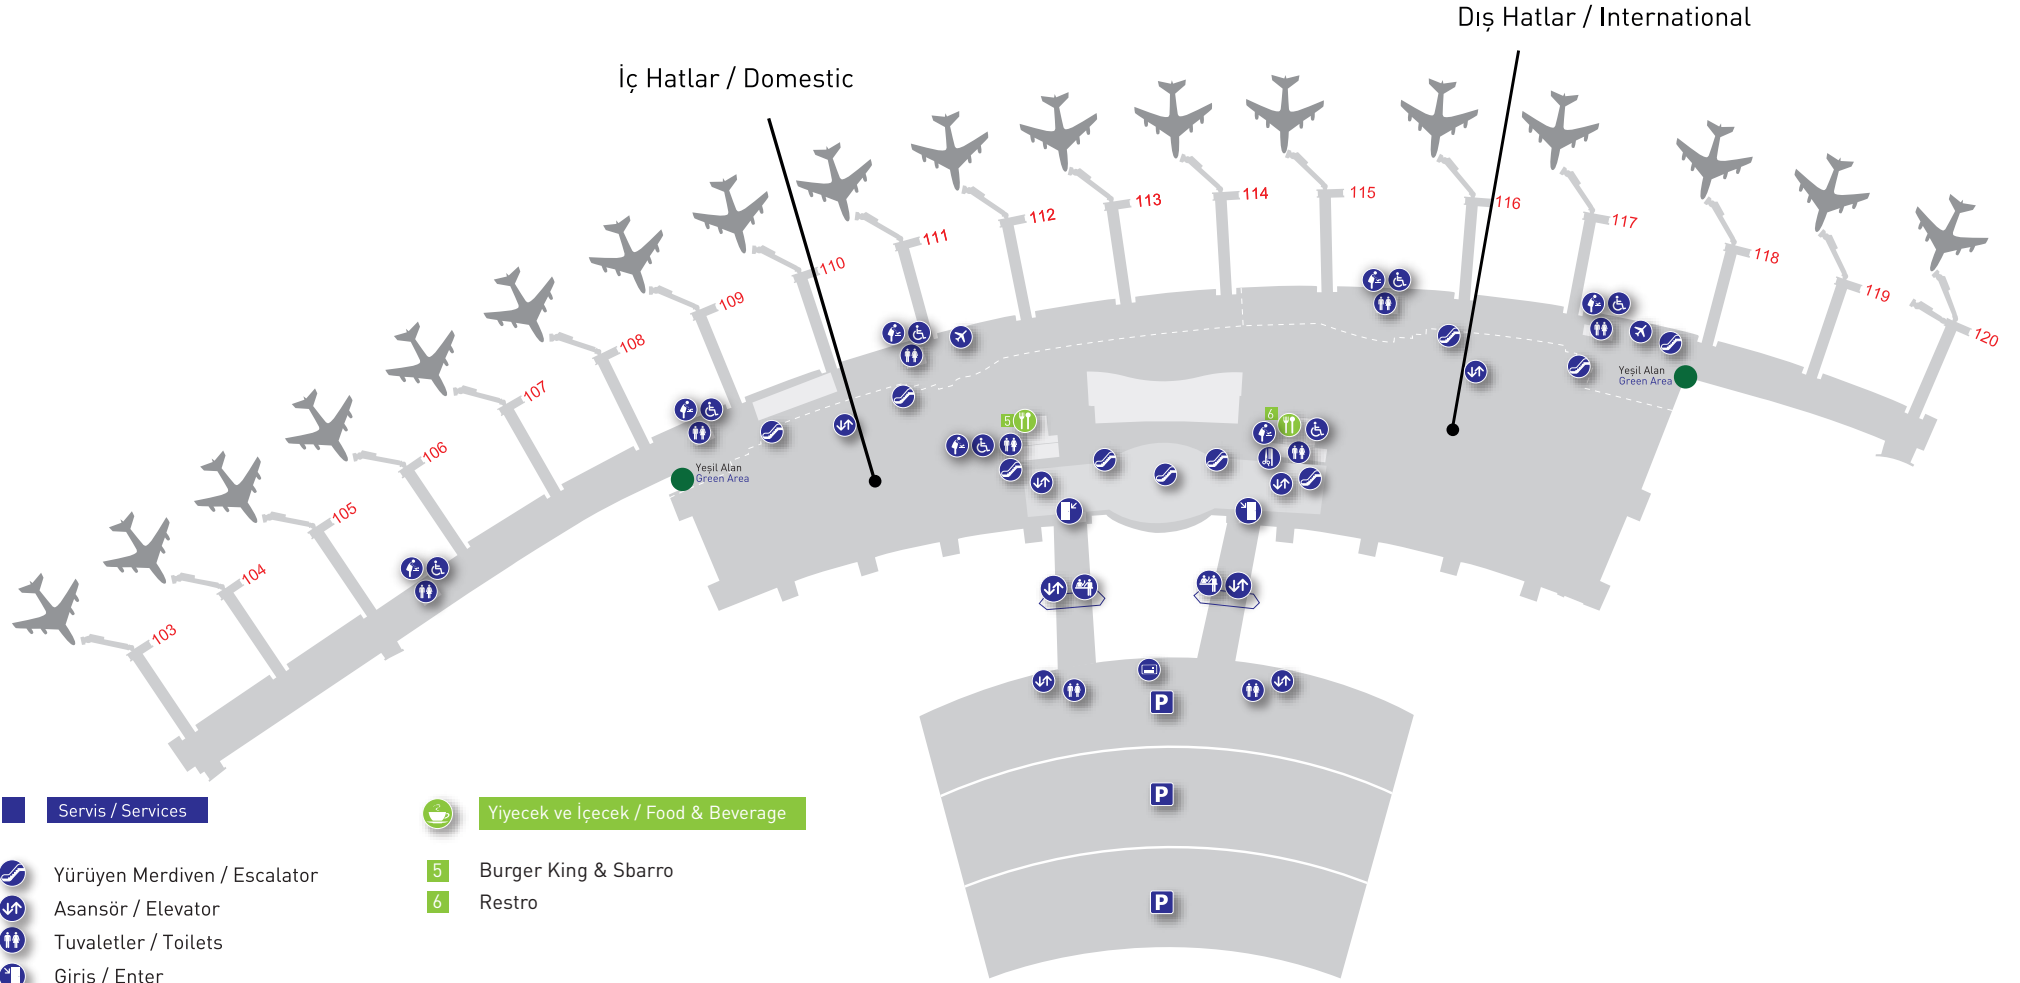

# Ankara Esenboğa Havalimanı - Geliş Asma Katı

## Ankara Esenboğa Airport - Arrivals Mezzanine Level

### Servis / Services

- Yürüyen Merdiven / Escalator
- Asansör / Elevator
- Tuvaletler / Toilets
- Giriş / Enter
- Çıkış / Exit
- Kuaför / Hair Dresser
- Transit Yolcu / Transit Passenger
- Otopark / Carpark
- Otopark Otomatik Ödeme Noktası / Carpark Automatic Payment Point
- Otopark Abonelik Merkezi / Carpark Subscription Office
- Havuz / Pool
- Engelli tuvaleti / Disabled toilets
- Bebek bakım odası / Baby care room
- Yeşil Alan / Green Area

### Yiyecek ve İçecek / Food & Beverage

- 5 Burger King & Sbarro
- 6 Restro